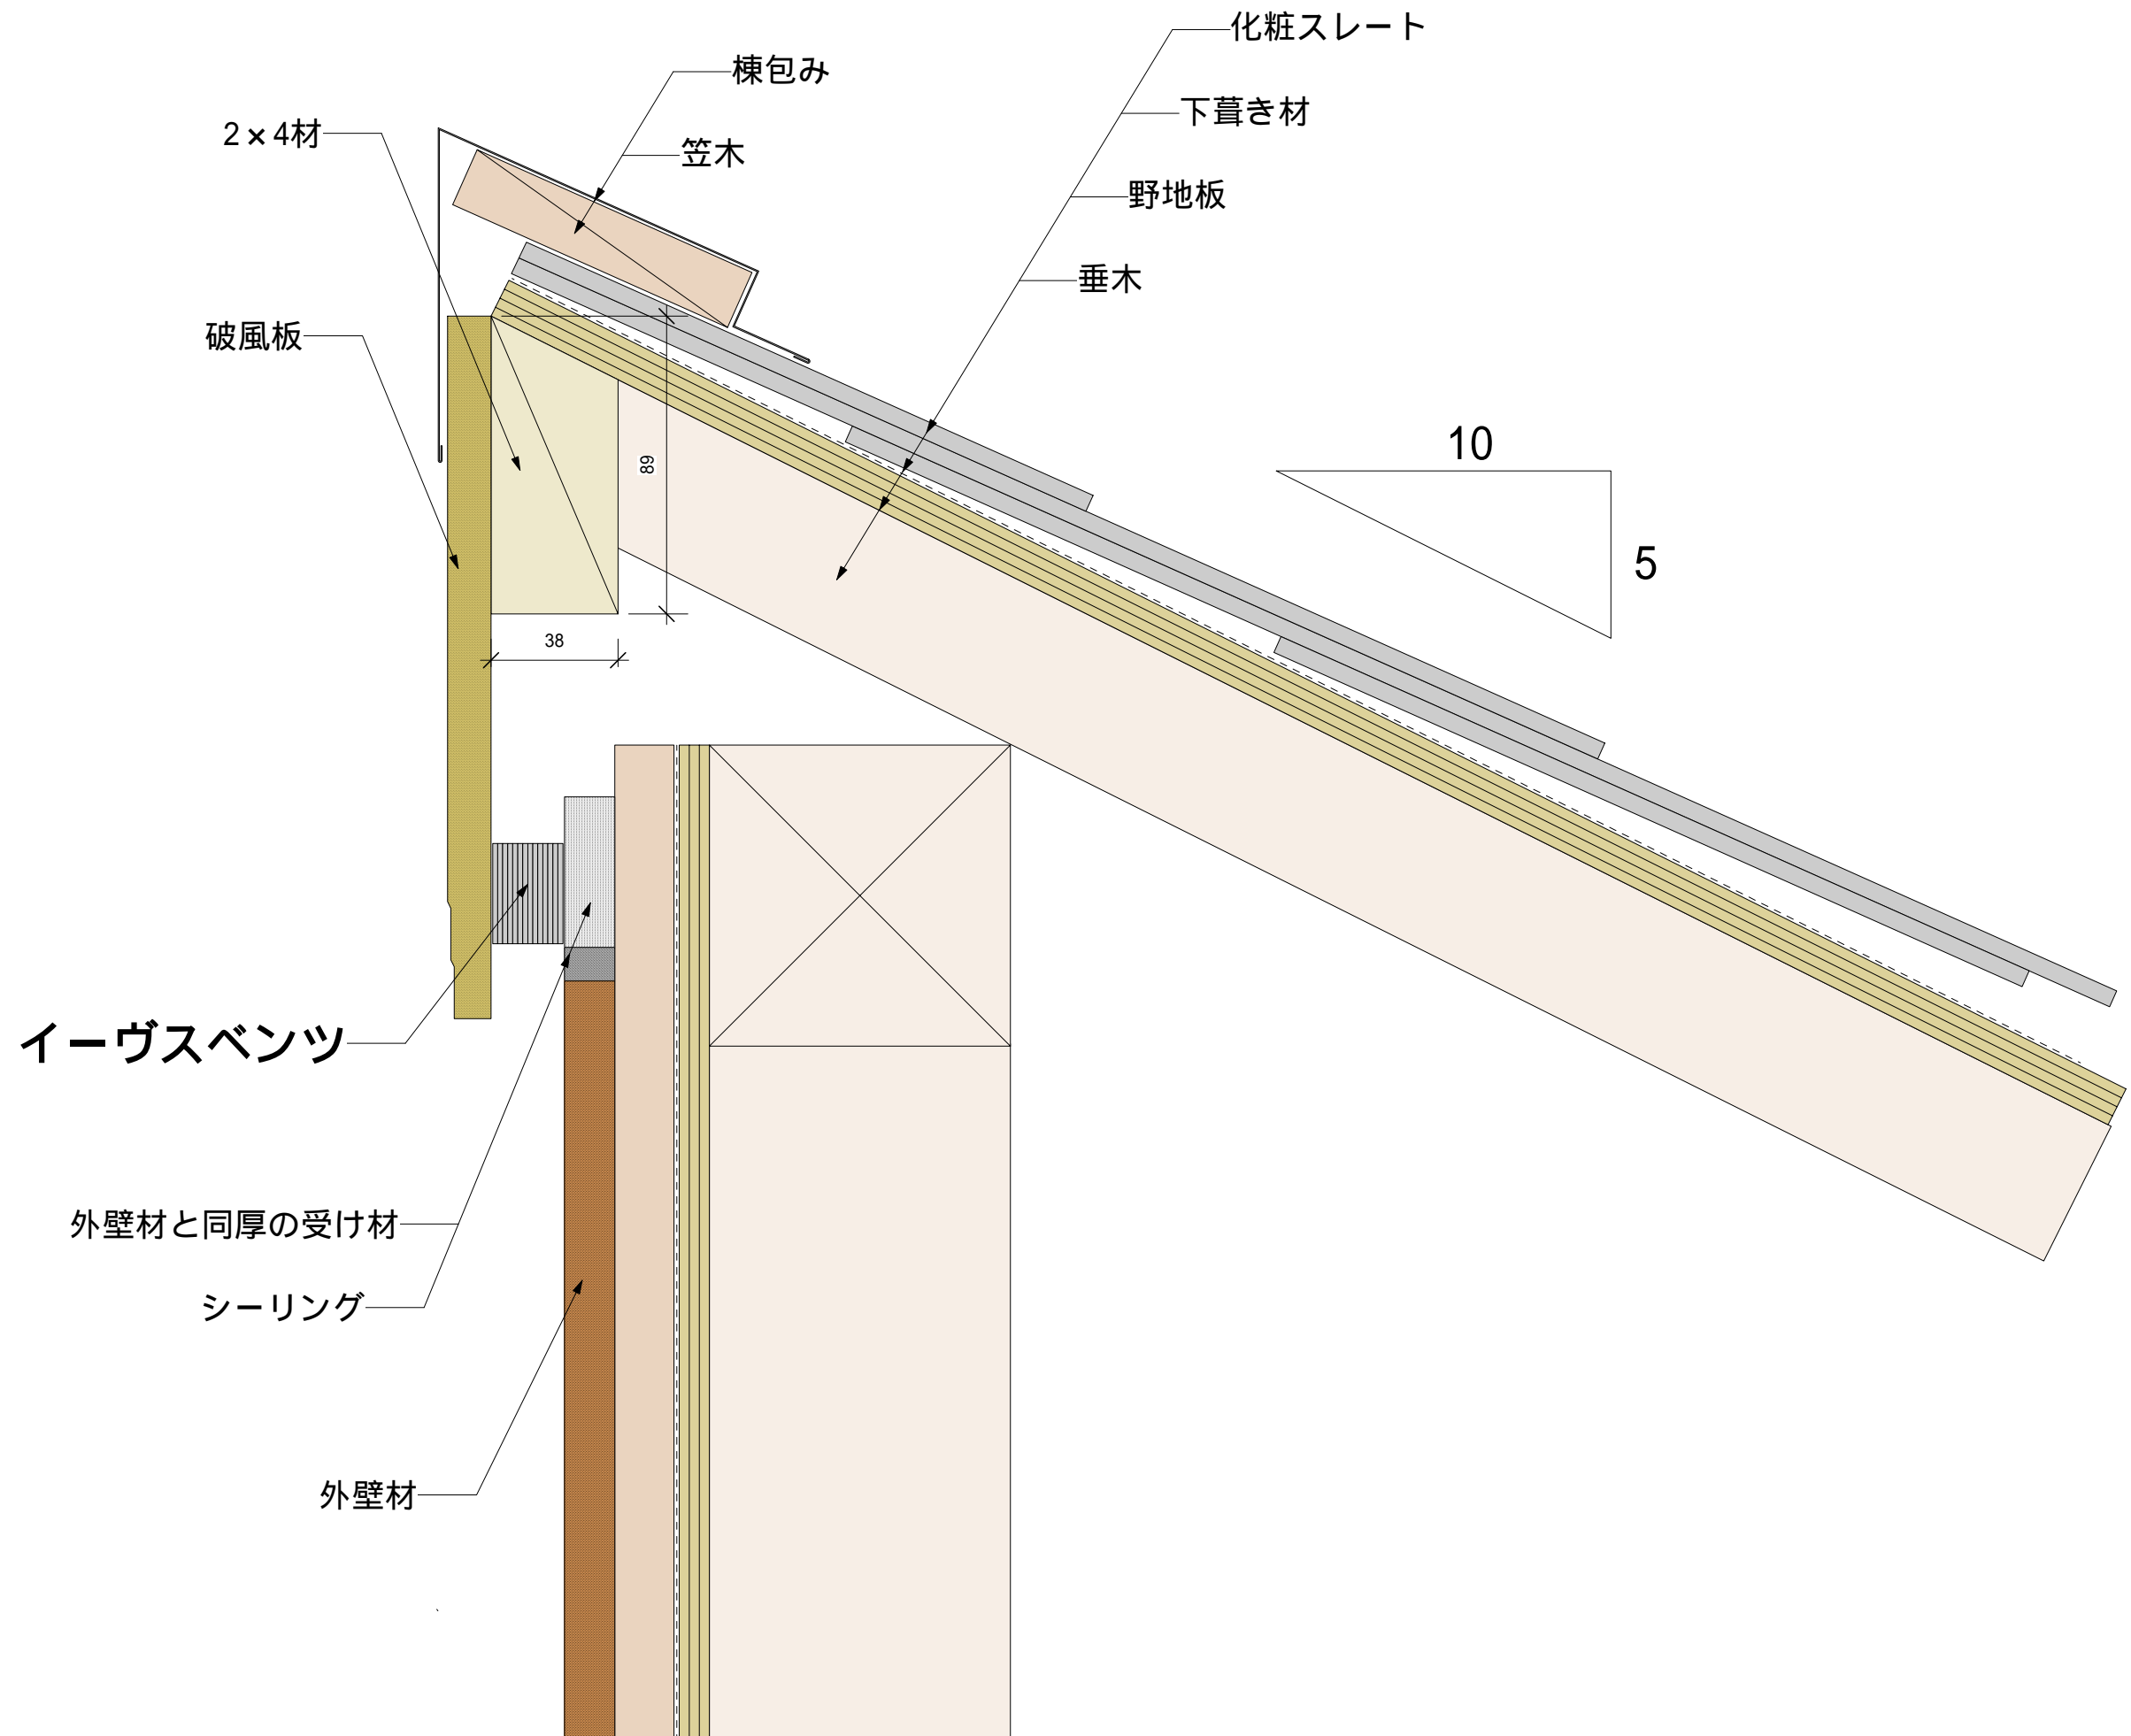

イーヴスベツ 片流れ屋根納まり例

イーヴスベントツ585 片流れ屋根納まり例